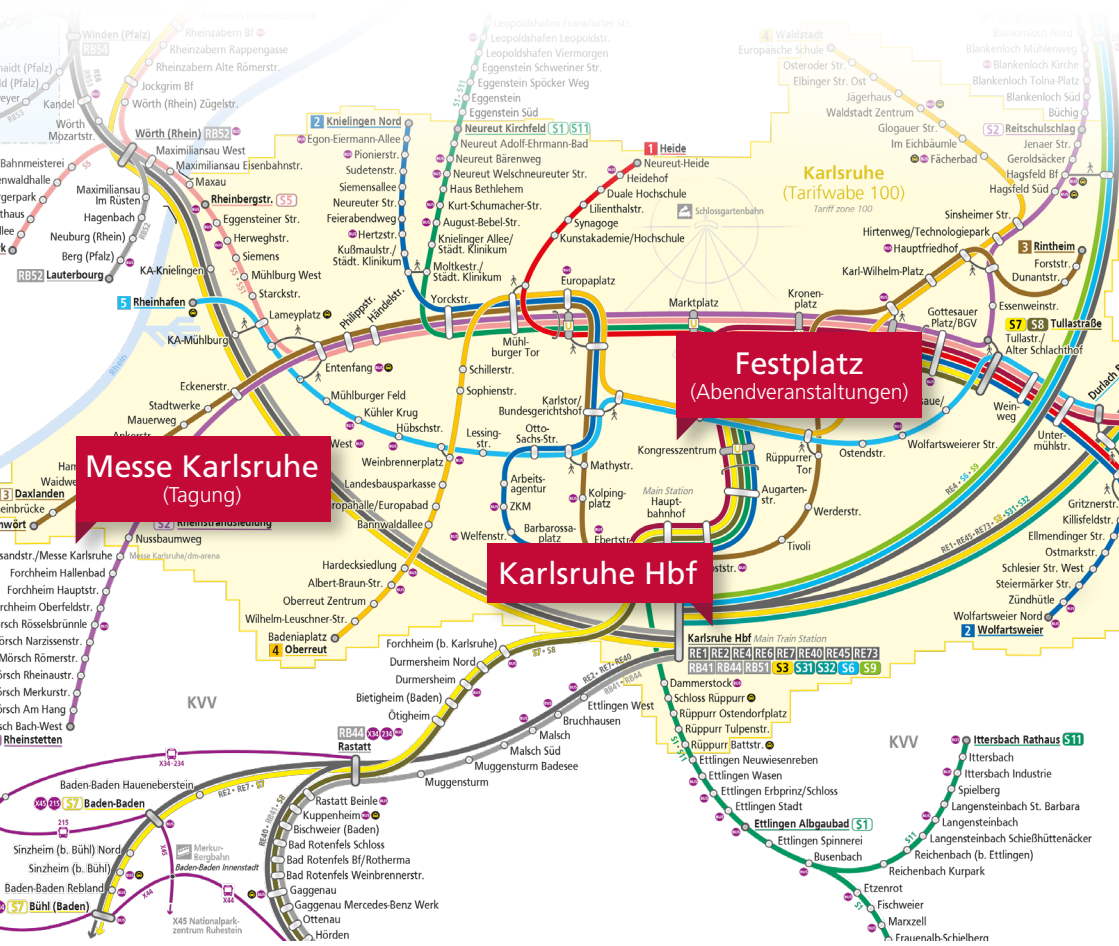

## Karlsruhe

### Lage- und Shuttleplan 9.–11. Juni 2026