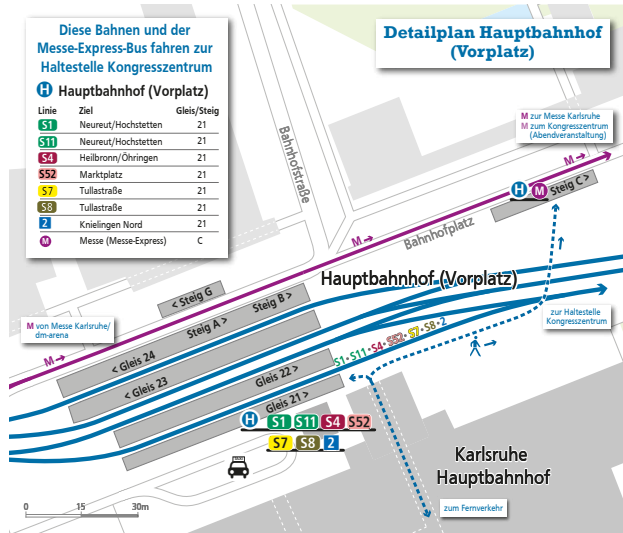

### Lage- und Shuttleplan 9.–11. Juni 2026

## 9./10. Juni

**Tagung und Fachausstellung:**  
Messe Karlsruhe / dm-arena

**Bus:** Messe-Express zwischen Karlsruhe Hbf (Vorplatz, Steig C), Messe Karlsruhe und Kongresszentrum Karlsruhe  
**Bahn:** S2, Haltestelle Messe Leichtsandstraße

## 9. Juni

**VDV-Netzwerkabend:**  
Gartenhalle am Kongresszentrum

**Bus:** Messe-Express zwischen Karlsruhe Hbf (Vorplatz, Steig C), Messe Karlsruhe und Kongresszentrum Karlsruhe  
**Bahn:** S1/11, S4, S7, S8, S52, Tram 2, Haltestelle Kongresszentrum (U)

## 10. Juni

**VDV-Branchenabend:**  
Schwarzwaldhalle am Kongresszentrum

**Bus:** Messe-Express zwischen Karlsruhe Hbf (Vorplatz, Steig C), Messe Karlsruhe und Kongresszentrum Karlsruhe  
**Bahn:** S1/11, S4, S7, S8, S52, Tram 2, Haltestelle Kongresszentrum (U)