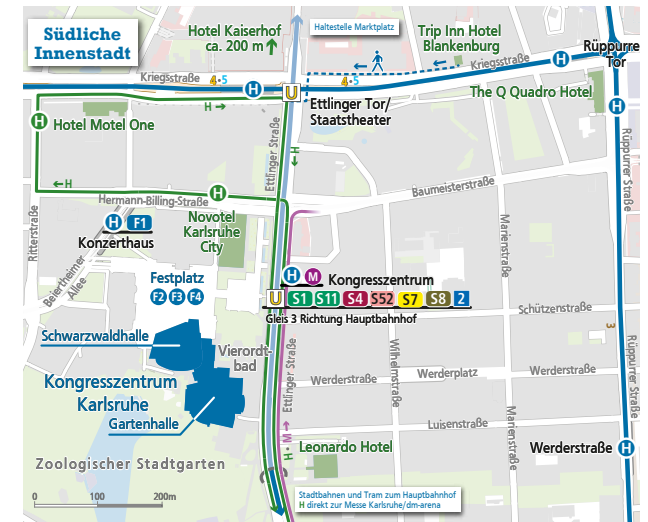

## 10. Juni

**VDV-Branchenabend:**  
Schwarzwaldhalle am Kongresszentrum

**Bus:** Messe-Express zwischen Karlsruhe Hbf (Vorplatz, Steig C), Messe Karlsruhe und Kongresszentrum Karlsruhe  
**Bahn:** S1/11, S4, S7, S8, S52, Tram 2, Haltestelle Kongresszentrum (U)

## 10. Juni

**Fahrzeugausstellung:**  
VDV-TramTrain an der Haltestelle Konzerthaus

**Bus:** Messe-Express zwischen Karlsruhe Hbf (Vorplatz, Steig C), Messe Karlsruhe und Kongresszentrum Karlsruhe  
**Bahn:** S1/11, S4, S7, S8, S52, Tram 2, Haltestelle Kongresszentrum (U)

## 11. Juni

**Fachbesichtigungen:**  
An unterschiedlichen Standorten

Treffpunkte auf dem Festplatz (F2, F3, F4 für Shuttlebus) bzw. an der Haltestelle Konzerthaus (F1)